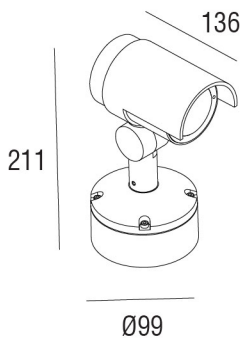

## SPECIFICATION

<b>Model</b>	: PIXIE WALL
<b>Item No.</b>	: H166703
<b>Light source</b>	: LED Chip
<b>Power</b>	: 20W
<b>Lumen</b>	: 2000 lm
<b>Lumen/Watt</b>	: 100 lm/W
<b>CCT</b>	: 3000K
<b>CRI</b>	: > 80
<b>Beam Angle</b>	: 44°
<b>Material</b>	: Die-cast Aluminium
<b>Color</b>	: Anthracite
<b>Paint method</b>	: UV Powder coating
<b>Optical cover</b>	: Safety glass lens
<b>Adjustable</b>	: Yes (90°)
<b>IP</b>	: 65
<b>Driver Type</b>	: Driver on Board
<b>Power Voltage</b>	: 200-240V~ 50Hz
<b>Power factor</b>	: >0.96
<b>Dimension (WxLxH)</b>	: Ø99x136x211 mm.

## DIMENSION (Unit mm.)