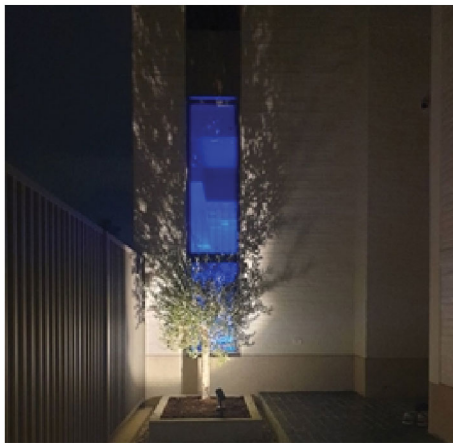

# PIXIE WALL

FLOODLIGHT

## SPECIFICATION

<b>Model</b>	: PIXIE WALL
<b>Item No.</b>	: H166703
<b>Light source</b>	: LED Chip
<b>Power</b>	: 20W
<b>Lumen</b>	: 2000 lm
<b>Lumen/Watt</b>	: 100 lm/W
<b>CCT</b>	: 3000K
<b>CRI</b>	: > 80
<b>Beam Angle</b>	: 44°
<b>Material</b>	: Die-cast Aluminium
<b>Color</b>	: Anthracite
<b>Paint method</b>	: UV Powder coating
<b>Optical cover</b>	: Safety glass lens
<b>Adjustable</b>	: Yes (90°)
<b>IP</b>	: 65
<b>Driver Type</b>	: Driver on Board
<b>Power Voltage</b>	: 200-240V~ 50Hz
<b>Power factor</b>	: >0.96
<b>Dimension (WxLxH)</b>	: Ø99x136x211 mm.