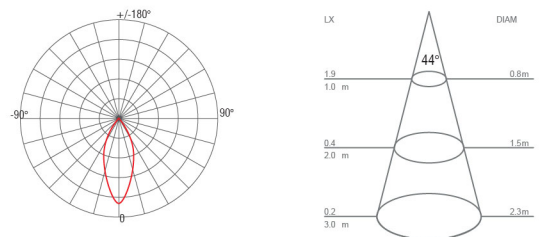

## SPECIFICATION

<b>Model</b>	: PIXIE WALL
<b>Item No.</b>	: H166703
<b>Light source</b>	: LED Chip
<b>Power</b>	: 20W
<b>Lumen</b>	: 2000 lm
<b>Lumen/Watt</b>	: 100 lm/W
<b>CCT</b>	: 3000K
<b>CRI</b>	: > 80
<b>Beam Angle</b>	: 44°
<b>Material</b>	: Die-cast Aluminium
<b>Color</b>	: Anthracite
<b>Paint method</b>	: UV Powder coating
<b>Optical cover</b>	: Safety glass lens
<b>Adjustable</b>	: Yes (90°)
<b>IP</b>	: 65
<b>Driver Type</b>	: Driver on Board
<b>Power Voltage</b>	: 200-240V~ 50Hz
<b>Power factor</b>	: >0.96
<b>Dimension (WxLxH)</b>	: Ø99x136x211 mm.

## DIMENSION (Unit mm.)

## PHOTOMETRIC DATA