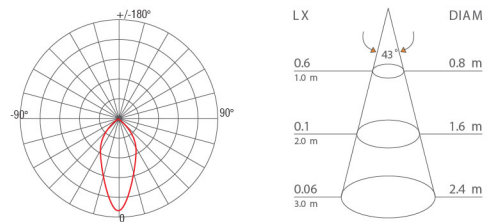

## SPECIFICATION

<b>Model</b>	: POINTER
<b>Item No.</b>	: 2160103
<b>Light source</b>	: LED Chip
<b>Power</b>	: 9W
<b>Lumen</b>	: 900 lm
<b>Lumen/Watt</b>	: 100 lm/W
<b>CCT</b>	: 3000K
<b>CRI</b>	: >80
<b>Beam Angle</b>	: 43°
<b>Material</b>	: Die-cast Aluminium
<b>Color</b>	: Anthracite
<b>Paint method</b>	: Outdoor UV Spray Powder
<b>Optical cover</b>	: Safety glass lens
<b>Adjustable</b>	: Yes 20°
<b>IP</b>	: 65
<b>Driver Type</b>	: Built-in Driver
<b>Power Voltage</b>	: 110-240V~50Hz
<b>Power factor</b>	: >0.96
<b>Dimension (WxLxH)</b>	: 90×90×102.5 mm.

## DIMENSION (Unit mm.)

## PHOTOMETRIC DATA