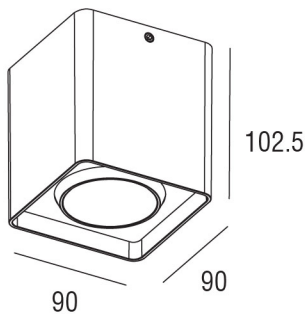

## SPECIFICATION

<b>Model</b>	: POINTER
<b>Item No.</b>	: 2160103
<b>Light source</b>	: LED Chip
<b>Power</b>	: 9W
<b>Lumen</b>	: 900 lm
<b>Lumen/Watt</b>	: 100 lm/W
<b>CCT</b>	: 3000K
<b>CRI</b>	: >80
<b>Beam Angle</b>	: 43°
<b>Material</b>	: Die-cast Aluminium
<b>Color</b>	: Anthracite
<b>Paint method</b>	: Outdoor UV Spray Powder
<b>Optical cover</b>	: Safety glass lens
<b>Adjustable</b>	: Yes 20°
<b>IP</b>	: 65
<b>Driver Type</b>	: Built-in Driver
<b>Power Voltage</b>	: 110-240V~50Hz
<b>Power factor</b>	: >0.96
<b>Dimension (WxLxH)</b>	: 90×90×102.5 mm.

## DIMENSION (Unit mm.)