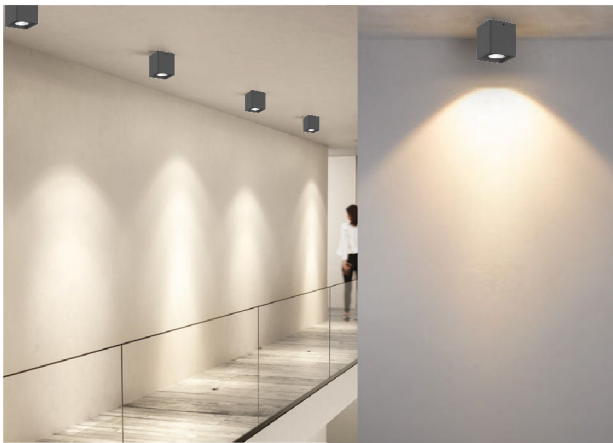

# POINTER

CEILING LIGHT

## SPECIFICATION

<b>Model</b>	: POINTER
<b>Item No.</b>	: 2160103
<b>Light source</b>	: LED Chip
<b>Power</b>	: 9W
<b>Lumen</b>	: 900 lm
<b>Lumen/Watt</b>	: 100 lm/W
<b>CCT</b>	: 3000K
<b>CRI</b>	: >80
<b>Beam Angle</b>	: 43°
<b>Material</b>	: Die-cast Aluminium
<b>Color</b>	: Anthracite
<b>Paint method</b>	: Outdoor UV Spray Powder
<b>Optical cover</b>	: Safety glass lens
<b>Adjustable</b>	: Yes 20°
<b>IP</b>	: 65
<b>Driver Type</b>	: Built-in Driver
<b>Power Voltage</b>	: 110-240V~50Hz
<b>Power factor</b>	: >0.96
<b>Dimension (WxLxH)</b>	: 90×90×102.5 mm.