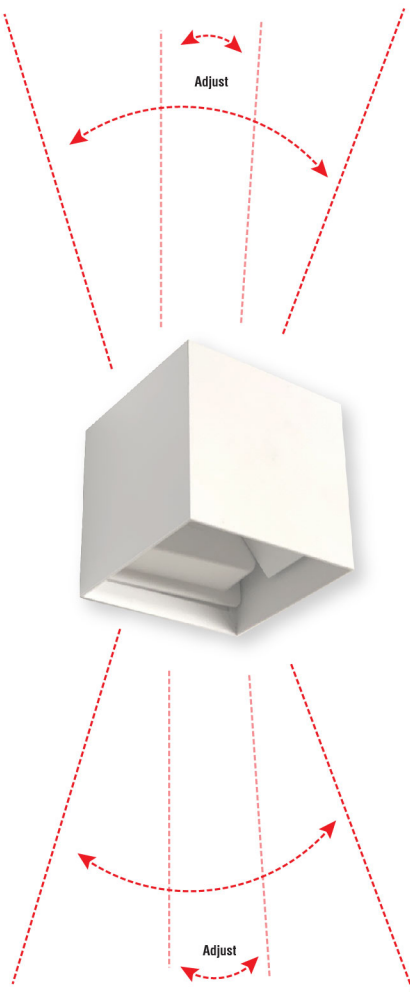

# LC-WALL LIGHT-100

WALL LIGHT

Adjustable

**G9**  
LAMP LED

**3.2**  
WATT

**IP65**

ALUMINIUM  
MATERIAL

WHITE  
COLOR

## SPECIFICATION

<b>Model</b>	: LC-WALL LIGHT-100
<b>Light source</b>	: 1 x LED G9
<b>Power</b>	: 3.2W
<b>Material</b>	: Aluminium
<b>Color</b>	: White
<b>Paint method</b>	: Outdoor UV Spray Powder
<b>Adjustable</b>	: Yes
<b>IP</b>	: 65
<b>Power Voltage</b>	: 220V-240V~ 50Hz
<b>Dimension (WxLxH)</b>	: 100×100×100 mm.

## DIMENSION (Unit mm.)