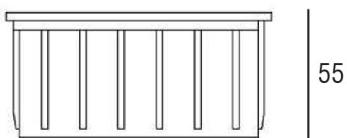

## SPECIFICATION

<b>Model</b>	: LC-WD-MB18-QJ17
<b>Light source</b>	: LED Chip
<b>Power</b>	: 3W
<b>Lumen</b>	: 300 lm
<b>Lumen/Watt</b>	: 100 lm/W
<b>CCT</b>	: 3000K
<b>CRI</b>	: >80
<b>Beam Angle</b>	: 33°
<b>Material</b>	: Aluminum+glass
<b>Color</b>	: Black
<b>Paint method</b>	: Outdoor UV Spray Powder
<b>Optical cover</b>	: Safety glass lens
<b>Adjustable</b>	: -
<b>IP</b>	: 65
<b>Driver Type</b>	: Built-in Driver
<b>Power Voltage</b>	: 110-240V~50Hz
<b>Power factor</b>	: >0.96
<b>Dimension (WxLxH)</b>	: 110×55×H45 mm.
<b>Cut Out (WxLxH)</b>	: 105×43×50 mm.

## DIMENSION (Unit mm.)