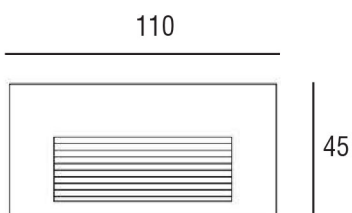

## SPECIFICATION

<b>Model</b>	: LC-WD-MB18-QJ17
<b>Light source</b>	: LED Chip
<b>Power</b>	: 3W
<b>Lumen</b>	: 300 lm
<b>Lumen/Watt</b>	: 100 lm/W
<b>CCT</b>	: 3000K
<b>CRI</b>	: >80
<b>Beam Angle</b>	: 33°
<b>Material</b>	: Aluminum+glass
<b>Color</b>	: Black
<b>Paint method</b>	: Outdoor UV Spray Powder
<b>Optical cover</b>	: Safety glass lens
<b>Adjustable</b>	: -
<b>IP</b>	: 65
<b>Driver Type</b>	: Built-in Driver
<b>Power Voltage</b>	: 110-240V~50Hz
<b>Power factor</b>	: >0.96
<b>Dimension (WxLxH)</b>	: 110×55×H45 mm.
<b>Cut Out (WxLxH)</b>	: 105×43×50 mm.

## DIMENSION (Unit mm.)

## PHOTOMETRIC DATA