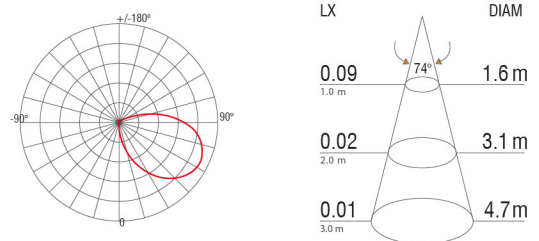

# TRICK

STEPLIGHT

**CREE**  
CHIP LED

**15**  
WATT

**IP65**

DIE-CAST  
ALUMINIUM  
MATERIAL

ANTHRACITE  
COLOR

**CE**

## SPECIFICATION

<b>Model</b>	: TRICK
<b>Item No.</b>	: 1820103
<b>Light source</b>	: LED Chip
<b>Power</b>	: 15W
<b>Lumen</b>	: 1500 lm
<b>Lumen/Watt</b>	: 100 lm/W
<b>CCT</b>	: 3000K
<b>CRI</b>	: >80
<b>Beam Angle</b>	: 74°
<b>Material</b>	: Die-cast Aluminium
<b>Color</b>	: Anthracite
<b>Paint method</b>	: Outdoor UV Spray Powder
<b>Optical cover</b>	: Safety glass lens
<b>Adjustable</b>	: -
<b>IP</b>	: 65
<b>Driver Type</b>	: Built-in Driver
<b>Power Voltage</b>	: 110-240V~50Hz
<b>Power factor</b>	: >0.96
<b>Dimension (WxLxH)</b>	: 41×258×72 mm.

## DIMENSION (Unit mm.)

## PHOTOMETRIC DATA