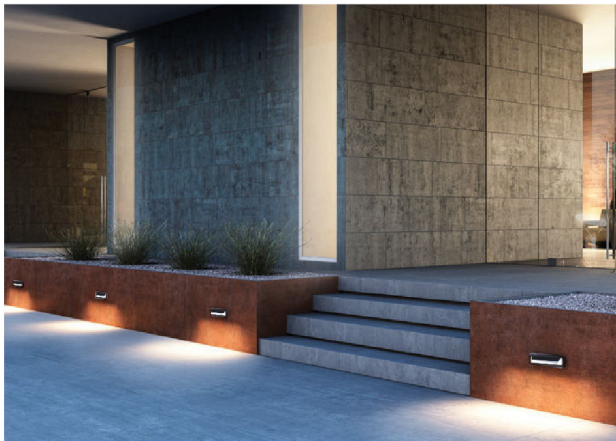

## SPECIFICATION

<b>Model</b>	: TRICK
<b>Item No.</b>	: 1820103
<b>Light source</b>	: LED Chip
<b>Power</b>	: 15W
<b>Lumen</b>	: 1500 lm
<b>Lumen/Watt</b>	: 100 lm/W
<b>CCT</b>	: 3000K
<b>CRI</b>	: >80
<b>Beam Angle</b>	: 74°
<b>Material</b>	: Die-cast Aluminium
<b>Color</b>	: Anthracite
<b>Paint method</b>	: Outdoor UV Spray Powder
<b>Optical cover</b>	: Safety glass lens
<b>Adjustable</b>	: -
<b>IP</b>	: 65
<b>Driver Type</b>	: Built-in Driver
<b>Power Voltage</b>	: 110-240V~50Hz
<b>Power factor</b>	: >0.96
<b>Dimension (WxLxH)</b>	: 41×258×72 mm.