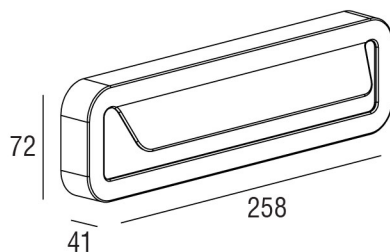

# TRICK

STEPLIGHT

**CREE**  
CHIP LED

**15**  
WATT

**IP65**

DIE-CAST  
ALUMINIUM  
MATERIAL

ANTHRACITE  
COLOR

**CE**

## SPECIFICATION

<b>Model</b>	: TRICK
<b>Item No.</b>	: 1820103
<b>Light source</b>	: LED Chip
<b>Power</b>	: 15W
<b>Lumen</b>	: 1500 lm
<b>Lumen/Watt</b>	: 100 lm/W
<b>CCT</b>	: 3000K
<b>CRI</b>	: >80
<b>Beam Angle</b>	: 74°
<b>Material</b>	: Die-cast Aluminium
<b>Color</b>	: Anthracite
<b>Paint method</b>	: Outdoor UV Spray Powder
<b>Optical cover</b>	: Safety glass lens
<b>Adjustable</b>	: -
<b>IP</b>	: 65
<b>Driver Type</b>	: Built-in Driver
<b>Power Voltage</b>	: 110-240V~50Hz
<b>Power factor</b>	: >0.96
<b>Dimension (WxLxH)</b>	: 41×258×72 mm.

## DIMENSION (Unit mm.)