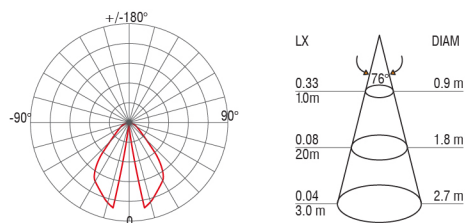

## SPECIFICATION

<b>Model</b>	: LC-WD-C411A
<b>Light source</b>	: LED Chip
<b>Power</b>	: 7W
<b>Lumen</b>	: 700 lm
<b>Lumen/Watt</b>	: 100 lm/W
<b>CCT</b>	: 3000K
<b>CRI</b>	: >80
<b>Beam Angle</b>	: 76°
<b>Material</b>	: Aluminum
<b>Color</b>	: Matt Anthracite (V322401S)
<b>Paint method</b>	: Outdoor UV Spray Powder
<b>Optical cover</b>	: Polycarbonate
<b>Adjustable</b>	: -
<b>IP</b>	: 65
<b>Driver Type</b>	: Built-in Driver
<b>Power Voltage</b>	: 200-240V~ 50Hz
<b>Power factor</b>	: >0.96
<b>Dimension (ØxH)</b>	: Ø160x600 mm.

## DIMENSION (Unit mm.)

## PHOTOMETRIC DATA