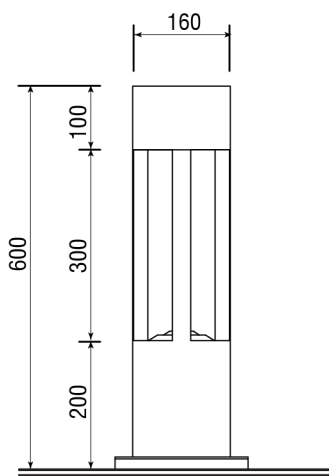

# LC-WD-C411A

BOLLARD LIGHT

## SPECIFICATION

<b>Model</b>	: LC-WD-C411A
<b>Light source</b>	: LED Chip
<b>Power</b>	: 7W
<b>Lumen</b>	: 700 lm
<b>Lumen/Watt</b>	: 100 lm/W
<b>CCT</b>	: 3000K
<b>CRI</b>	: >80
<b>Beam Angle</b>	: 76°
<b>Material</b>	: Aluminum
<b>Color</b>	: Matt Anthracite (V322401S)
<b>Paint method</b>	: Outdoor UV Spray Powder
<b>Optical cover</b>	: Polycarbonate
<b>Adjustable</b>	: -
<b>IP</b>	: 65
<b>Driver Type</b>	: Built-in Driver
<b>Power Voltage</b>	: 200-240V~ 50Hz
<b>Power factor</b>	: >0.96
<b>Dimension (ØxH)</b>	: Ø160x600 mm.

## DIMENSION (Unit mm.)

## PHOTOMETRIC DATA