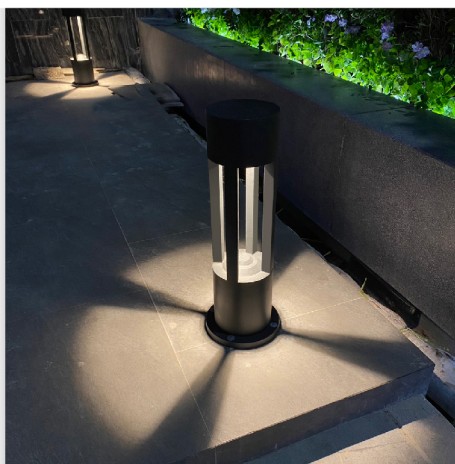

# LC-WD-C411A

BOLLARD LIGHT

## SPECIFICATION

<b>Model</b>	: LC-WD-C411A
<b>Light source</b>	: LED Chip
<b>Power</b>	: 7W
<b>Lumen</b>	: 700 lm
<b>Lumen/Watt</b>	: 100 lm/W
<b>CCT</b>	: 3000K
<b>CRI</b>	: >80
<b>Beam Angle</b>	: 76°
<b>Material</b>	: Aluminum
<b>Color</b>	: Matt Anthracite (V322401S)
<b>Paint method</b>	: Outdoor UV Spray Powder
<b>Optical cover</b>	: Polycarbonate
<b>Adjustable</b>	: -
<b>IP</b>	: 65
<b>Driver Type</b>	: Built-in Driver
<b>Power Voltage</b>	: 200-240V~ 50Hz
<b>Power factor</b>	: >0.96
<b>Dimension (ØxH)</b>	: Ø160x600 mm.