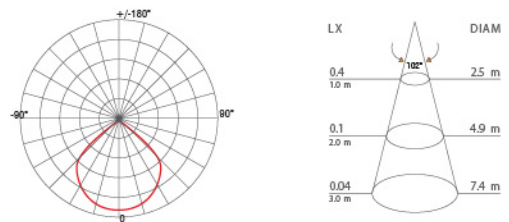

# SLOT

ON GROUND

## DIMENSION (Unit mm.)

## SPECIFICATION

<b>Model</b>	: SLOT
<b>Item No.</b>	: 1800103
<b>Light source</b>	: LED Chip
<b>Power</b>	: 15W
<b>Lumen</b>	: 1500 lm
<b>Lumen/Watt</b>	: 100 lm/W
<b>CCT</b>	: 3000K
<b>CRI</b>	: >80
<b>Beam Angle</b>	: 102°
<b>Material</b>	: Die-cast Aluminium
<b>Color</b>	: Anthracite
<b>Paint method</b>	: Outdoor UV Spray Powder
<b>Optical cover</b>	: Safety glass lens
<b>Adjustable</b>	: -
<b>IP</b>	: 65
<b>Driver Type</b>	: Built-in Driver
<b>Power Voltage</b>	: 110-240V~50Hz
<b>Power factor</b>	: >0.96
<b>Dimension (WxLxH)</b>	: 101×183×140 mm.

## PHOTOMETRIC DATA