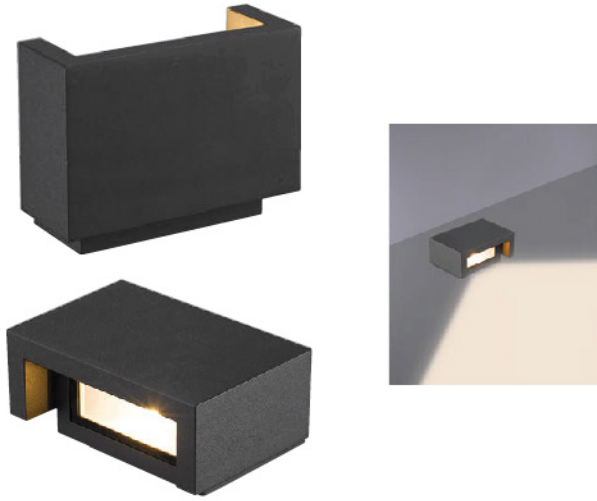

# SLOT

ON GROUND

## SPECIFICATION

<b>Model</b>	: SLOT
<b>Item No.</b>	: 1800103
<b>Light source</b>	: LED Chip
<b>Power</b>	: 15W
<b>Lumen</b>	: 1500 lm
<b>Lumen/Watt</b>	: 100 lm/W
<b>CCT</b>	: 3000K
<b>CRI</b>	: >80
<b>Beam Angle</b>	: 102°
<b>Material</b>	: Die-cast Aluminium
<b>Color</b>	: Anthracite
<b>Paint method</b>	: Outdoor UV Spray Powder
<b>Optical cover</b>	: Safety glass lens
<b>Adjustable</b>	: -
<b>IP</b>	: 65
<b>Driver Type</b>	: Built-in Driver
<b>Power Voltage</b>	: 110-240V~50Hz
<b>Power factor</b>	: >0.96
<b>Dimension (WxLxH)</b>	: 101×183×140 mm.