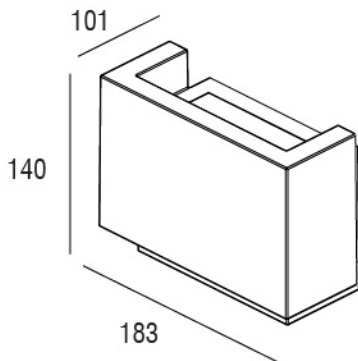

# SLOT

ON GROUND

## DIMENSION (Unit mm.)

## SPECIFICATION

<b>Model</b>	: SLOT
<b>Item No.</b>	: 1800103
<b>Light source</b>	: LED Chip
<b>Power</b>	: 15W
<b>Lumen</b>	: 1500 lm
<b>Lumen/Watt</b>	: 100 lm/W
<b>CCT</b>	: 3000K
<b>CRI</b>	: >80
<b>Beam Angle</b>	: 102°
<b>Material</b>	: Die-cast Aluminium
<b>Color</b>	: Anthracite
<b>Paint method</b>	: Outdoor UV Spray Powder
<b>Optical cover</b>	: Safety glass lens
<b>Adjustable</b>	: -
<b>IP</b>	: 65
<b>Driver Type</b>	: Built-in Driver
<b>Power Voltage</b>	: 110-240V~50Hz
<b>Power factor</b>	: >0.96
<b>Dimension (WxLxH)</b>	: 101×183×140 mm.