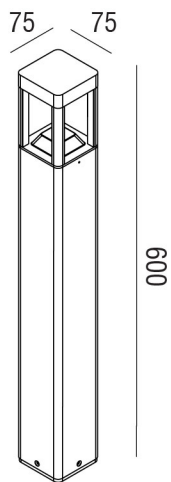

## DIMENSION (Unit mm.)

## SPECIFICATION

<b>Model</b>	: TRANSIT
<b>Item No.</b>	: 1530103
<b>Light source</b>	: LED Chip
<b>Power</b>	: 7W
<b>Lumen</b>	: 700 lm
<b>Lumen/Watt</b>	: 100 lm/W
<b>CCT</b>	: 3000K
<b>CRI</b>	: >80
<b>Beam Angle</b>	: 47°
<b>Material</b>	: Die-cast Aluminium
<b>Color</b>	: Anthracite
<b>Paint method</b>	: Outdoor UV Spray Powder
<b>Optical cover</b>	: Safety glass lens
<b>Adjustable</b>	: -
<b>IP</b>	: 65
<b>Driver Type</b>	: Built-in Driver
<b>Power Voltage</b>	: 200-240V~ 50Hz
<b>Power factor</b>	: >0.96
<b>Dimension (WxLxH)</b>	: 75x75x600 mm.