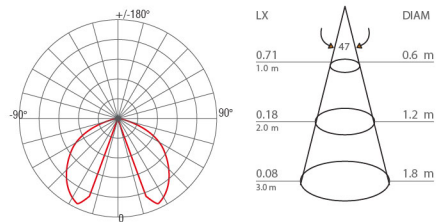

## DIMENSION (Unit mm.)

## SPECIFICATION

<b>Model</b>	: TRANSIT
<b>Item No.</b>	: 1530103
<b>Light source</b>	: LED Chip
<b>Power</b>	: 7W
<b>Lumen</b>	: 700 lm
<b>Lumen/Watt</b>	: 100 lm/W
<b>CCT</b>	: 3000K
<b>CRI</b>	: >80
<b>Beam Angle</b>	: 47°
<b>Material</b>	: Die-cast Aluminium
<b>Color</b>	: Anthracite
<b>Paint method</b>	: Outdoor UV Spray Powder
<b>Optical cover</b>	: Safety glass lens
<b>Adjustable</b>	: -
<b>IP</b>	: 65
<b>Driver Type</b>	: Built-in Driver
<b>Power Voltage</b>	: 200-240V~ 50Hz
<b>Power factor</b>	: >0.96
<b>Dimension (WxLxH)</b>	: 75x75x600 mm.

## PHOTOMETRIC DATA