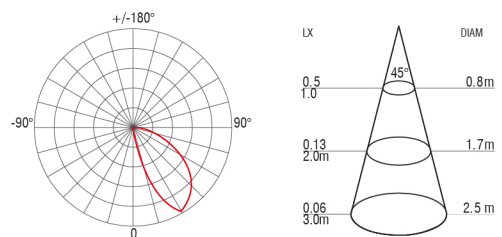

## SPECIFICATION

<b>Model</b>	: WOODY MAXI
<b>Item No.</b>	: H3194LWD-600
<b>Light source</b>	: LED Chip
<b>Power</b>	: 7W
<b>Lumen</b>	: 700 lm
<b>Lumen/Watt</b>	: 100 lm/W
<b>CCT</b>	: 3000K
<b>CRI</b>	: >80
<b>Beam Angle</b>	: 45°
<b>Material</b>	: Die-cast Aluminium
<b>Color</b>	: Wood
<b>Paint method</b>	: Outdoor UV Spray Powder
<b>Optical cover</b>	: Safety glass lens
<b>Adjustable</b>	: -
<b>IP</b>	: 65
<b>Driver Type</b>	: Built-in Driver
<b>Power Voltage</b>	: 110-240V~50Hz
<b>Power factor</b>	: >0.96
<b>Dimension (WxLxH)</b>	: 157x157x600 mm.

## DIMENSION (Unit mm.)

## PHOTOMETRIC DATA