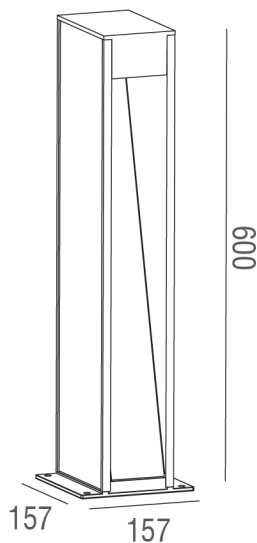

# WOODY MAXI

BOLLARD LIGHT

## SPECIFICATION

<b>Model</b>	: WOODY MAXI
<b>Item No.</b>	: H3194LWD-600
<b>Light source</b>	: LED Chip
<b>Power</b>	: 7W
<b>Lumen</b>	: 700 lm
<b>Lumen/Watt</b>	: 100 lm/W
<b>CCT</b>	: 3000K
<b>CRI</b>	: >80
<b>Beam Angle</b>	: 45°
<b>Material</b>	: Die-cast Aluminium
<b>Color</b>	: Wood
<b>Paint method</b>	: Outdoor UV Spray Powder
<b>Optical cover</b>	: Safety glass lens
<b>Adjustable</b>	: -
<b>IP</b>	: 65
<b>Driver Type</b>	: Built-in Driver
<b>Power Voltage</b>	: 110-240V~50Hz
<b>Power factor</b>	: >0.96
<b>Dimension (WxLxH)</b>	: 157x157x600 mm.

## DIMENSION (Unit mm.)