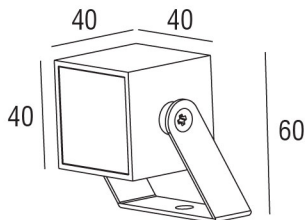

## DIMENSION (Unit mm.)

## SPECIFICATION

<b>Model</b>	: CUBIC MICRO
<b>Item No.</b>	: H1801
<b>Light source</b>	: LED Chip
<b>Power</b>	: 1W
<b>Lumen</b>	: 100 lm
<b>Lumen/Watt</b>	: 100 lm/W
<b>CCT</b>	: 3000K
<b>CRI</b>	: >80
<b>Beam Angle</b>	: 28°
<b>Material</b>	: Die-cast Aluminium
<b>Color</b>	: Anthracite
<b>Paint method</b>	: Outdoor UV Spray Powder
<b>Optical cover</b>	: Safety glass lens
<b>Adjustable</b>	: Yes
<b>IP</b>	: 65
<b>Driver Type</b>	: External Driver
<b>Power Voltage</b>	: 200-240V~ 50Hz
<b>Power factor</b>	: >0.96
<b>Dimension (WxLxH)</b>	: 40x40x60mm.