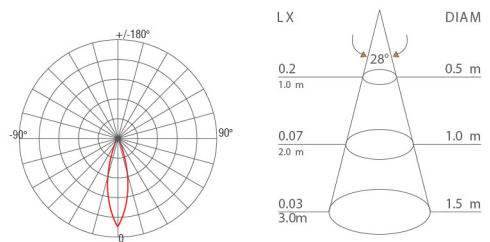

# CUBIC MICRO

FLOODLIGHT

**SMALLEST LED FLOOD**

## DIMENSION (Unit mm.)

## SPECIFICATION

<b>Model</b>	: CUBIC MICRO
<b>Item No.</b>	: H1801
<b>Light source</b>	: LED Chip
<b>Power</b>	: 1W
<b>Lumen</b>	: 100 lm
<b>Lumen/Watt</b>	: 100 lm/W
<b>CCT</b>	: 3000K
<b>CRI</b>	: >80
<b>Beam Angle</b>	: 28°
<b>Material</b>	: Die-cast Aluminium
<b>Color</b>	: Anthracite
<b>Paint method</b>	: Outdoor UV Spray Powder
<b>Optical cover</b>	: Safety glass lens
<b>Adjustable</b>	: Yes
<b>IP</b>	: 65
<b>Driver Type</b>	: External Driver
<b>Power Voltage</b>	: 200-240V~ 50Hz
<b>Power factor</b>	: >0.96
<b>Dimension (WxLxH)</b>	: 40x40x60mm.

## PHOTOMETRIC DATA