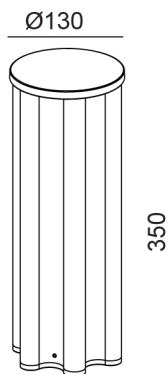

# PLIE

BOLLARD LIGHT

## SPECIFICATION

<b>Model</b>	:	PLIE
<b>Item No.</b>	:	1550103
<b>Light source</b>	:	LED Chip
<b>Power</b>	:	6×2W
<b>Lumen</b>	:	720 lm
<b>Lumen/Watt</b>	:	60 lm/W
<b>CCT</b>	:	3000K
<b>CRI</b>	:	> 80
<b>Beam Angle</b>	:	119°
<b>Material</b>	:	Die-cast Aluminium
<b>Color</b>	:	Anthracite
<b>Paint method</b>	:	Outdoor UV Spray Powder
<b>Optical cover</b>	:	Safety glass lens
<b>Adjustable</b>	:	-
<b>IP</b>	:	65
<b>Driver Type</b>	:	Built-in Driver
<b>Power Voltage</b>	:	220-240V~ 50Hz
<b>Power factor</b>	:	> 0.96
<b>Dimension (WxLxH)</b>	:	Ø130×350mm.

## DIMENSION (Unit mm.)

## PHOTOMETRIC DATA