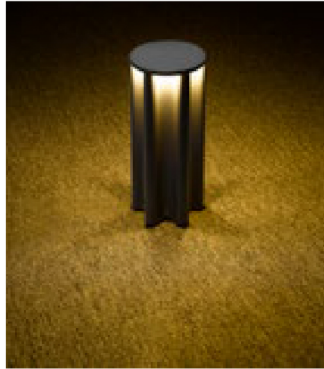

# PLIE

BOLLARD LIGHT

## SPECIFICATION

<b>Model</b>	:	PLIE
<b>Item No.</b>	:	1550103
<b>Light source</b>	:	LED Chip
<b>Power</b>	:	6×2W
<b>Lumen</b>	:	720 lm
<b>Lumen/Watt</b>	:	60 lm/W
<b>CCT</b>	:	3000K
<b>CRI</b>	:	> 80
<b>Beam Angle</b>	:	119°
<b>Material</b>	:	Die-cast Aluminium
<b>Color</b>	:	Anthracite
<b>Paint method</b>	:	Outdoor UV Spray Powder
<b>Optical cover</b>	:	Safety glass lens
<b>Adjustable</b>	:	-
<b>IP</b>	:	65
<b>Driver Type</b>	:	Built-in Driver
<b>Power Voltage</b>	:	220-240V~ 50Hz
<b>Power factor</b>	:	> 0.96
<b>Dimension (WxLxH)</b>	:	Ø130×350mm.