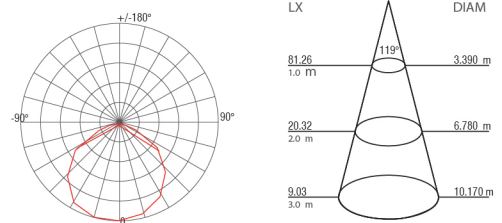

## SPECIFICATION

<b>Model</b>	:	PLIE
<b>Item No.</b>	:	1550103
<b>Light source</b>	:	LED Chip
<b>Power</b>	:	6×2W
<b>Lumen</b>	:	720 lm
<b>Lumen/Watt</b>	:	60 lm/W
<b>CCT</b>	:	3000K
<b>CRI</b>	:	> 80
<b>Beam Angle</b>	:	119°
<b>Material</b>	:	Die-cast Aluminium
<b>Color</b>	:	Anthracite
<b>Paint method</b>	:	Outdoor UV Spray Powder
<b>Optical cover</b>	:	Safety glass lens
<b>Adjustable</b>	:	-
<b>IP</b>	:	65
<b>Driver Type</b>	:	Built-in Driver
<b>Power Voltage</b>	:	220-240V~ 50Hz
<b>Power factor</b>	:	> 0.96
<b>Dimension (WxLxH)</b>	:	Ø130×350mm.

## DIMENSION (Unit mm.)

## PHOTOMETRIC DATA