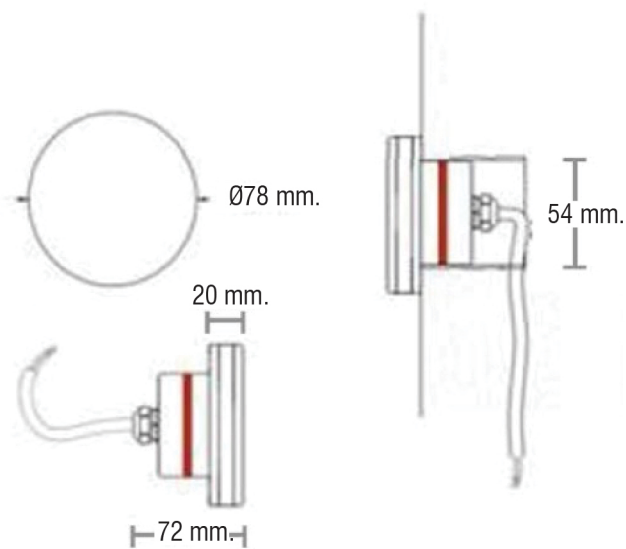

# LC-WALL LAMP E001

WALL LIGHT

<b>CREE</b> CHIP LED	<b>4</b> WATT	<b>IP65</b>	STAINLESS MATERIAL	WHITE COLOR
-------------------------	------------------	-------------	-----------------------	----------------

## SPECIFICATION

<b>Model</b>	: LC-WALL LAMP E001
<b>Light source</b>	: LED Chip
<b>Power</b>	: 4W
<b>Lumen</b>	: 400 lm
<b>Lumen/Watt</b>	: 100 lm/W
<b>CCT</b>	: 3000K
<b>CRI</b>	: >80
<b>Beam Angle</b>	: -
<b>Material</b>	: Stainless steel
<b>Color</b>	: White
<b>Paint method</b>	: Powder coating
<b>Diffuser</b>	: PMMA
<b>Adjustable</b>	: -
<b>IP</b>	: 65
<b>Driver Type</b>	: Built-in Driver
<b>Power Voltage</b>	: DC 24V
<b>Power factor</b>	: >0.96
<b>Dimension (ØxH)</b>	: Ø78×72 mm.

## DIMENSION (Unit mm.)

## PHOTOMETRIC DATA