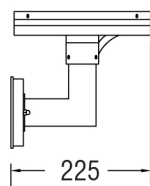

## SPECIFICATION

<b>Model</b>	:	LC-YL-HALO-2023-W
<b>Light source</b>	:	LED Chip
<b>Power</b>	:	10W
<b>Lumen</b>	:	656 lm
<b>Lumen/Watt</b>	:	65 lm/W
<b>CCT</b>	:	3000K
<b>CRI</b>	:	>80
<b>Beam Angle</b>	:	114°
<b>Material</b>	:	Die-cast Aluminum housing Extruded Aluminum pole
<b>Color</b>	:	Matt Anthracite (V322401S)
<b>Paint method</b>	:	Outdoor UV Spray Powder
<b>Diffuser</b>	:	Opal PC lens
<b>Adjustable</b>	:	-
<b>IP</b>	:	65
<b>Driver Type</b>	:	Built-in Driver
<b>Power Voltage</b>	:	220V-240V~ 50Hz
<b>Power factor</b>	:	>0.96
<b>Dimension (ØxWxH)</b>	:	Ø220×225×H220 mm.

## DIMENSION (Unit mm.)