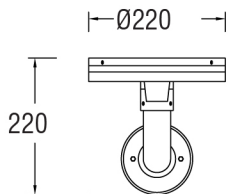

## SPECIFICATION

<b>Model</b>	:	LC-YL-HALO-2023-W
<b>Light source</b>	:	LED Chip
<b>Power</b>	:	10W
<b>Lumen</b>	:	656 lm
<b>Lumen/Watt</b>	:	65 lm/W
<b>CCT</b>	:	3000K
<b>CRI</b>	:	>80
<b>Beam Angle</b>	:	114°
<b>Material</b>	:	Die-cast Aluminum housing Extruded Aluminum pole
<b>Color</b>	:	Matt Anthracite (V322401S)
<b>Paint method</b>	:	Outdoor UV Spray Powder
<b>Diffuser</b>	:	Opal PC lens
<b>Adjustable</b>	:	-
<b>IP</b>	:	65
<b>Driver Type</b>	:	Built-in Driver
<b>Power Voltage</b>	:	220V-240V~ 50Hz
<b>Power factor</b>	:	>0.96
<b>Dimension (ØxWxH)</b>	:	Ø220×225×H220 mm.

## DIMENSION (Unit mm.)