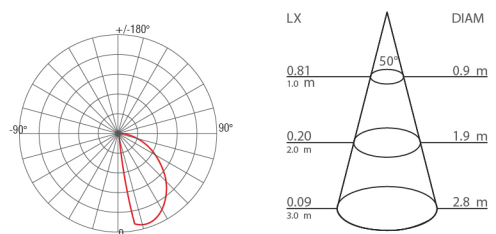

## SPECIFICATION

<b>Model</b>	: ELFO
<b>Item No.</b>	: 5853COB-400
<b>Light source</b>	: LED Chip
<b>Power</b>	: 7W
<b>Lumen</b>	: 700 lm
<b>Lumen/Watt</b>	: 100 lm/W
<b>CCT</b>	: 3000K
<b>CRI</b>	: >80
<b>Beam Angle</b>	: 50°
<b>Material</b>	: Die-cast Aluminium
<b>Color</b>	: Anthracite
<b>Paint method</b>	: Outdoor UV Spray Powder
<b>Optical cover</b>	: Safety glass lens
<b>Adjustable</b>	: -
<b>IP</b>	: 65
<b>Driver Type</b>	: Driver On Board
<b>Power Voltage</b>	: 220-240V~ 50Hz
<b>Power factor</b>	: >0.96
<b>Dimension (WxLxH)</b>	: 100x50x400 mm.

## DIMENSION (Unit mm.)

## PHOTOMETRIC DATA