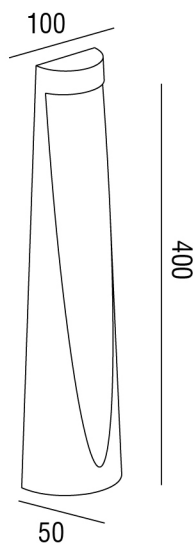

# ELFO

BOLLARD LIGHT

**CREE**  
CHIP LED

**7**  
WATT

**IP65**

DIE-CAST  
ALUMINIUM  
MATERIAL

ANTHRACITE  
COLOR

**CE**

## SPECIFICATION

<b>Model</b>	: ELFO
<b>Item No.</b>	: 5853COB-400
<b>Light source</b>	: LED Chip
<b>Power</b>	: 7W
<b>Lumen</b>	: 700 lm
<b>Lumen/Watt</b>	: 100 lm/W
<b>CCT</b>	: 3000K
<b>CRI</b>	: >80
<b>Beam Angle</b>	: 50°
<b>Material</b>	: Die-cast Aluminium
<b>Color</b>	: Anthracite
<b>Paint method</b>	: Outdoor UV Spray Powder
<b>Optical cover</b>	: Safety glass lens
<b>Adjustable</b>	: -
<b>IP</b>	: 65
<b>Driver Type</b>	: Driver On Board
<b>Power Voltage</b>	: 220-240V~ 50Hz
<b>Power factor</b>	: >0.96
<b>Dimension (WxLxH)</b>	: 100x50x400 mm.

## DIMENSION (Unit mm.)

## PHOTOMETRIC DATA