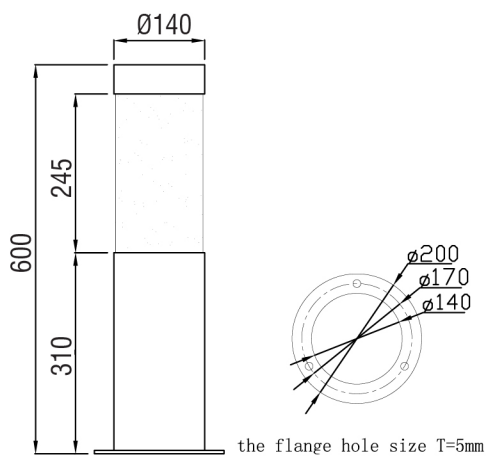

# LC-WD-C124F

BOLLARD LIGHT

## SPECIFICATION

<b>Model</b>	: LC-WD-C124F
<b>Light source</b>	: LED Chip
<b>Power</b>	: 7W
<b>Lumen</b>	: 700 lm
<b>Lumen/Watt</b>	: 100 lm/W
<b>CCT</b>	: 3000K
<b>CRI</b>	: >80
<b>Beam Angle</b>	: 360°
<b>Material</b>	: Aluminum
<b>Color</b>	: Matt Anthracite (V322401S)
<b>Paint method</b>	: Outdoor UV Spray Powder
<b>Diffuser</b>	: PMMA frosty acrylic
<b>Adjustable</b>	: -
<b>IP</b>	: 65
<b>Driver Type</b>	: Built-in Driver
<b>Power Voltage</b>	: 200-240V~ 50Hz
<b>Power factor</b>	: >0.96
<b>Dimension (ØxH)</b>	: Ø140x600 mm.

## DIMENSION (Unit mm.)

## PHOTOMETRIC DATA