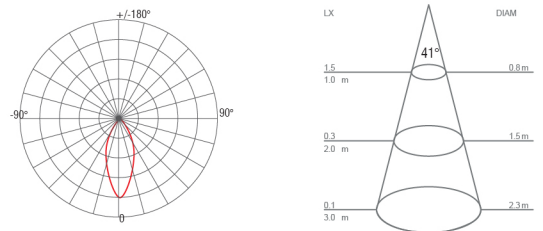

## SPECIFICATION

<b>Model</b>	: PIXIE WALL - SHORT
<b>Item No.</b>	: H166403
<b>Light source</b>	: LED Chip
<b>Power</b>	: 15W
<b>Lumen</b>	: 1500 lm
<b>Lumen/Watt</b>	: 100 lm/W
<b>CCT</b>	: 3000K
<b>CRI</b>	: >80
<b>Beam Angle</b>	: 41°
<b>Material</b>	: Die-cast Aluminium
<b>Color</b>	: Anthracite
<b>Paint method</b>	: UV Powder coating
<b>Optical cover</b>	: Safety glass lens
<b>Adjustable</b>	: Yes (90°)
<b>IP</b>	: 65
<b>Driver Type</b>	: Driver on Board
<b>Input Voltage</b>	: 220-240V~ 50Hz
<b>Power factor</b>	: >0.96
<b>Dimension (WxLxH)</b>	: Ø99x136x211 mm.

## DIMENSION (Unit mm.)

## PHOTOMETRIC DATA