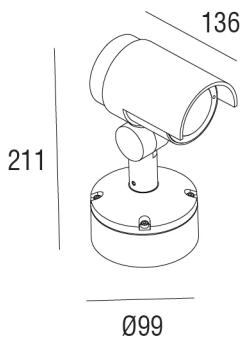

## SPECIFICATION

<b>Model</b>	: PIXIE WALL - SHORT
<b>Item No.</b>	: H166403
<b>Light source</b>	: LED Chip
<b>Power</b>	: 15W
<b>Lumen</b>	: 1500 lm
<b>Lumen/Watt</b>	: 100 lm/W
<b>CCT</b>	: 3000K
<b>CRI</b>	: >80
<b>Beam Angle</b>	: 41°
<b>Material</b>	: Die-cast Aluminium
<b>Color</b>	: Anthracite
<b>Paint method</b>	: UV Powder coating
<b>Optical cover</b>	: Safety glass lens
<b>Adjustable</b>	: Yes (90°)
<b>IP</b>	: 65
<b>Driver Type</b>	: Driver on Board
<b>Input Voltage</b>	: 220-240V~ 50Hz
<b>Power factor</b>	: >0.96
<b>Dimension (WxLxH)</b>	: Ø99x136x211 mm.

## DIMENSION (Unit mm.)