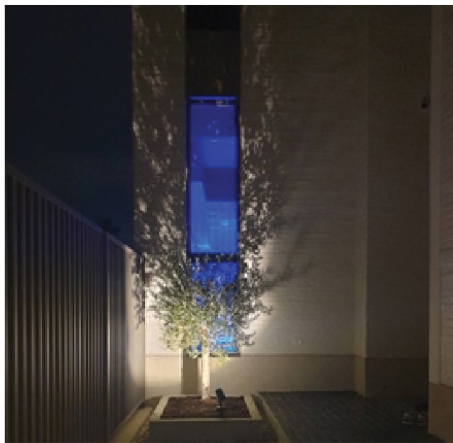

# PIXIE WALL-SHORT

FLOODLIGHT

## SPECIFICATION

<b>Model</b>	: PIXIE WALL - SHORT
<b>Item No.</b>	: H166403
<b>Light source</b>	: LED Chip
<b>Power</b>	: 15W
<b>Lumen</b>	: 1500 lm
<b>Lumen/Watt</b>	: 100 lm/W
<b>CCT</b>	: 3000K
<b>CRI</b>	: >80
<b>Beam Angle</b>	: 41°
<b>Material</b>	: Die-cast Aluminium
<b>Color</b>	: Anthracite
<b>Paint method</b>	: UV Powder coating
<b>Optical cover</b>	: Safety glass lens
<b>Adjustable</b>	: Yes (90°)
<b>IP</b>	: 65
<b>Driver Type</b>	: Driver on Board
<b>Input Voltage</b>	: 220-240V~ 50Hz
<b>Power factor</b>	: >0.96
<b>Dimension (WxLxH)</b>	: Ø99x136x211 mm.